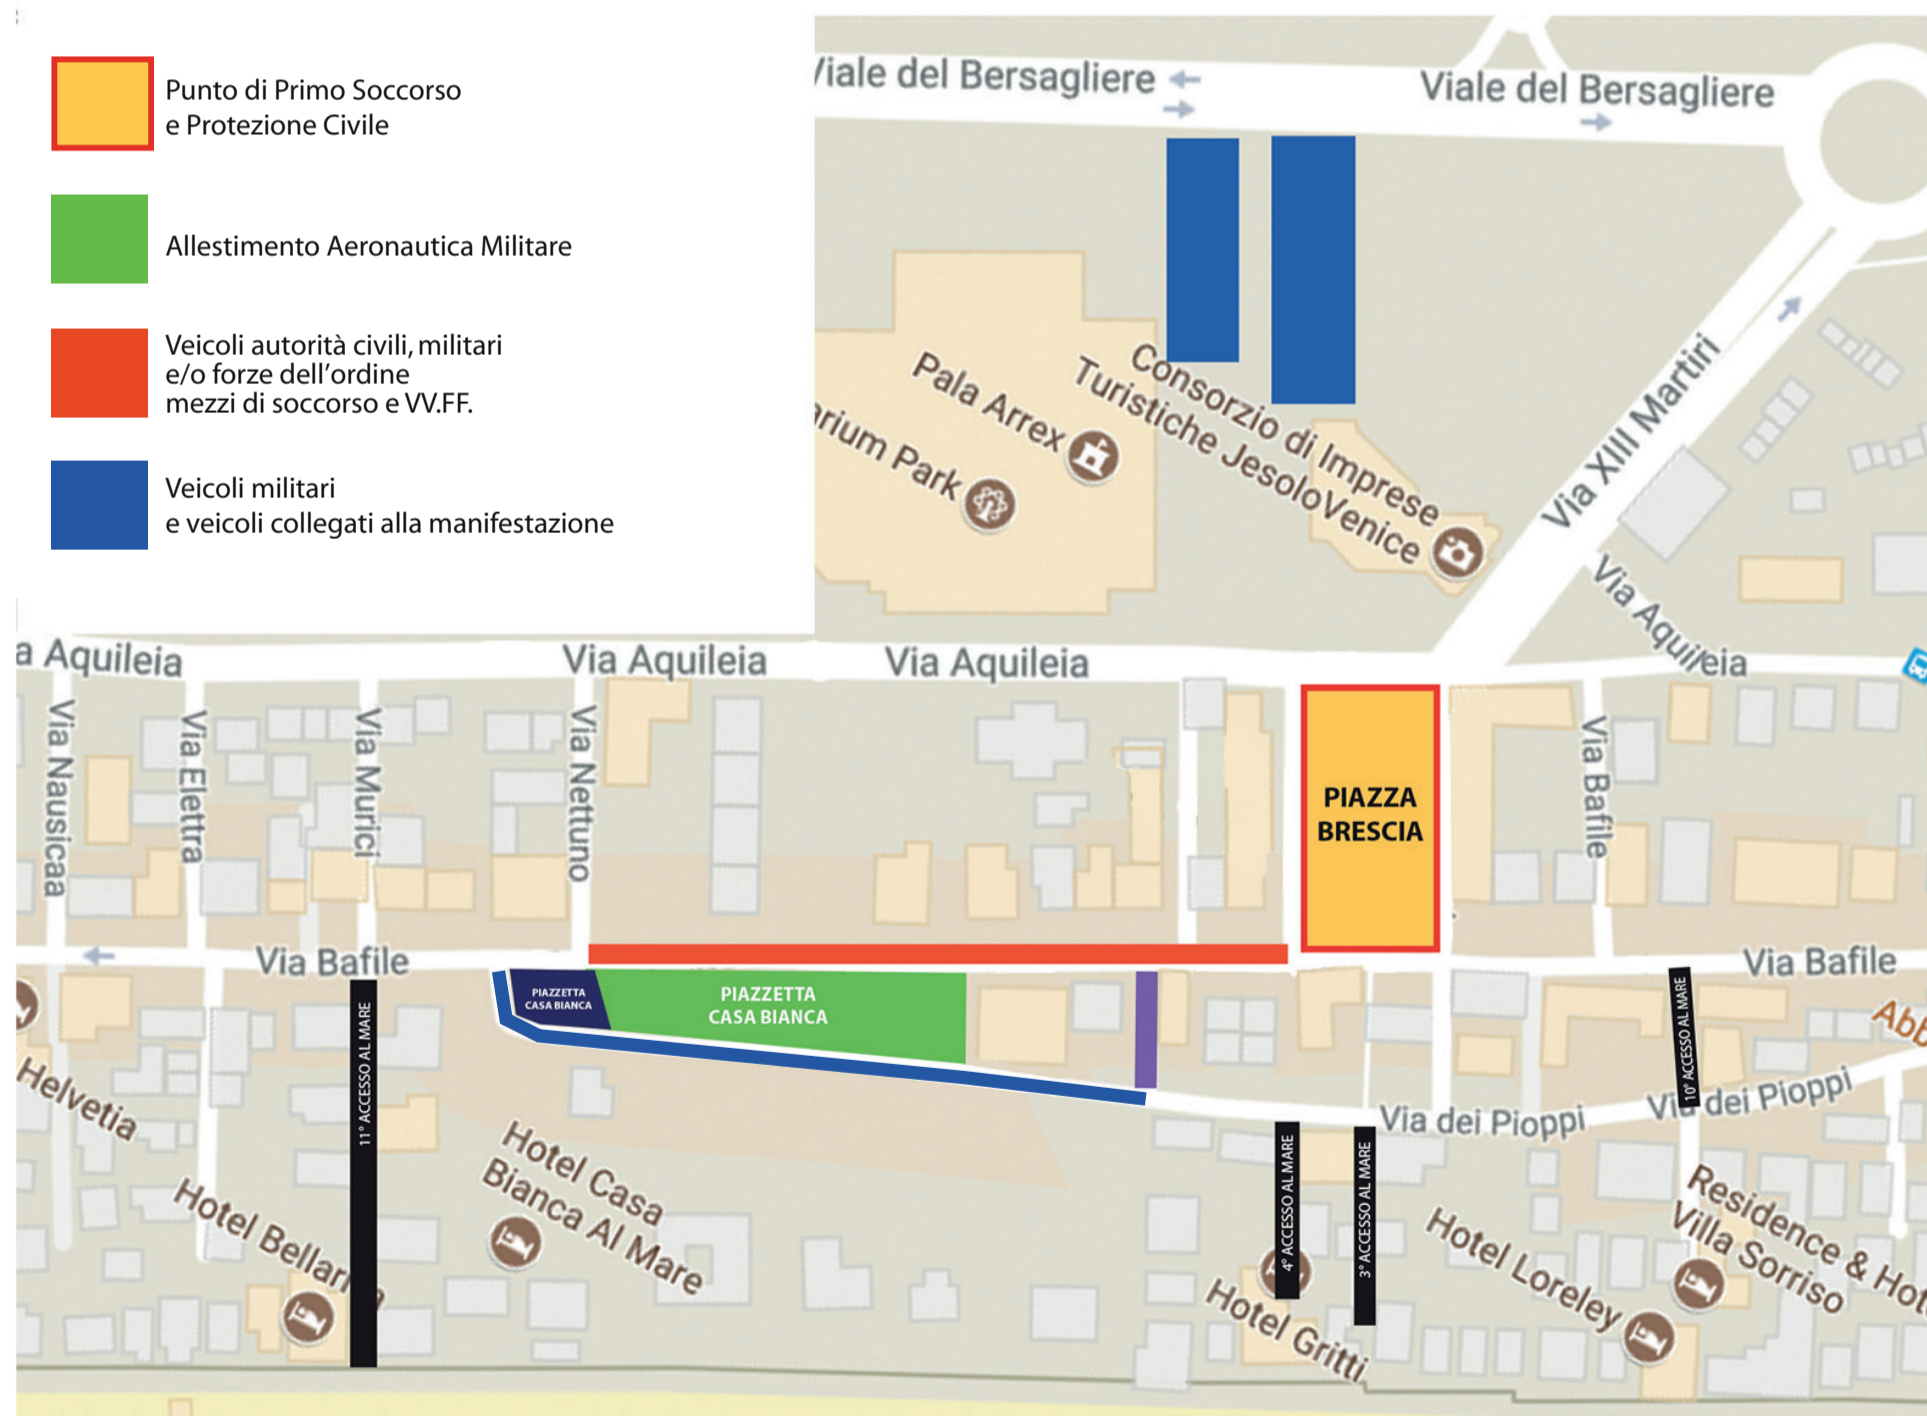

JESOLO AIR SHOW 2018

MODIFICHE ALLA VIABILITÀ NEI GIORNI 8 e 9 SETTEMBRE

CIRCOLAZIONE VEICOLI SOSPESA E/O DEVIATA O SOSTA VIETATA CON RIMOZIONE

dalle ore 13 alle ore 21 (se non indicato diversamente)

- lato sud via dei Pioppi dal civico 63 a piazzetta Casa Bianca civico 1A: dalle ore 6.00 del 5 settembre 2018 alle ore 20.00 del 10 settembre 2018
- piazzetta Casa Bianca, viale Dei Pioppi e 1°-2°-3° accesso al mare di viale dei Pioppi, la strada non denominata a est del civico 36 del viale dei Pioppi e il 10° accesso al mare di via Bafile, nel tratto compreso tra viale dei Pioppi e via Bafile
- 4° accesso al mare di viale dei Pioppi e 11° accesso al mare di via Bafile (anche circolazione pedonale)
- 7° accesso al mare di via Dalmazia, 3° accesso al mare di via Bafile; 7° accesso al mare di via Bafile; 11° accesso al mare di via Bafile; 14° accesso al mare di via Bafile; via Bafile lato nord in corrispondenza dei succitati accessi per lo stazionamento ambulanze; via Nieve, nel tratto compreso tra via S. Trentin e l'arenile, via Carducci, nel tratto compreso tra via Trentin e l'arenile, via Oriani - tratto da arenile sino a via Zara, via Zanella- tratto da arenile sino a via Zara, via Buonarroti - nel tratto compreso tra piazza Marina e l'arenile
- via Bafile – tratto da intersezione con piazza Brescia, sino all'intersezione con via Nettuno
- strada non denominata che collega viale Dei Pioppi a via Bafile (ex cond. Panto) (■)
- piazza Brescia:
 - a. circolazione vietata dalle ore 13.00 alle ore 21.00 dei giorni 8 e 9 settembre 2018 - eccetto mezzi soccorso medico 118 e protezione civile
 - b. lato ovest della piazza sosta vietata dalle ore 13.00 alle ore 21.00 dei giorni 8 e 9 settembre 2018, eccetto mezzi soccorso medico 118 e protezione civile
 - c. lato est della piazza sosta vietata **dalle ore 9.00 del 8/9/2018 sino alle ore 21.00 del 9/9/2018** eccetto mezzi soccorso medico 118 e protezione civile

MARE