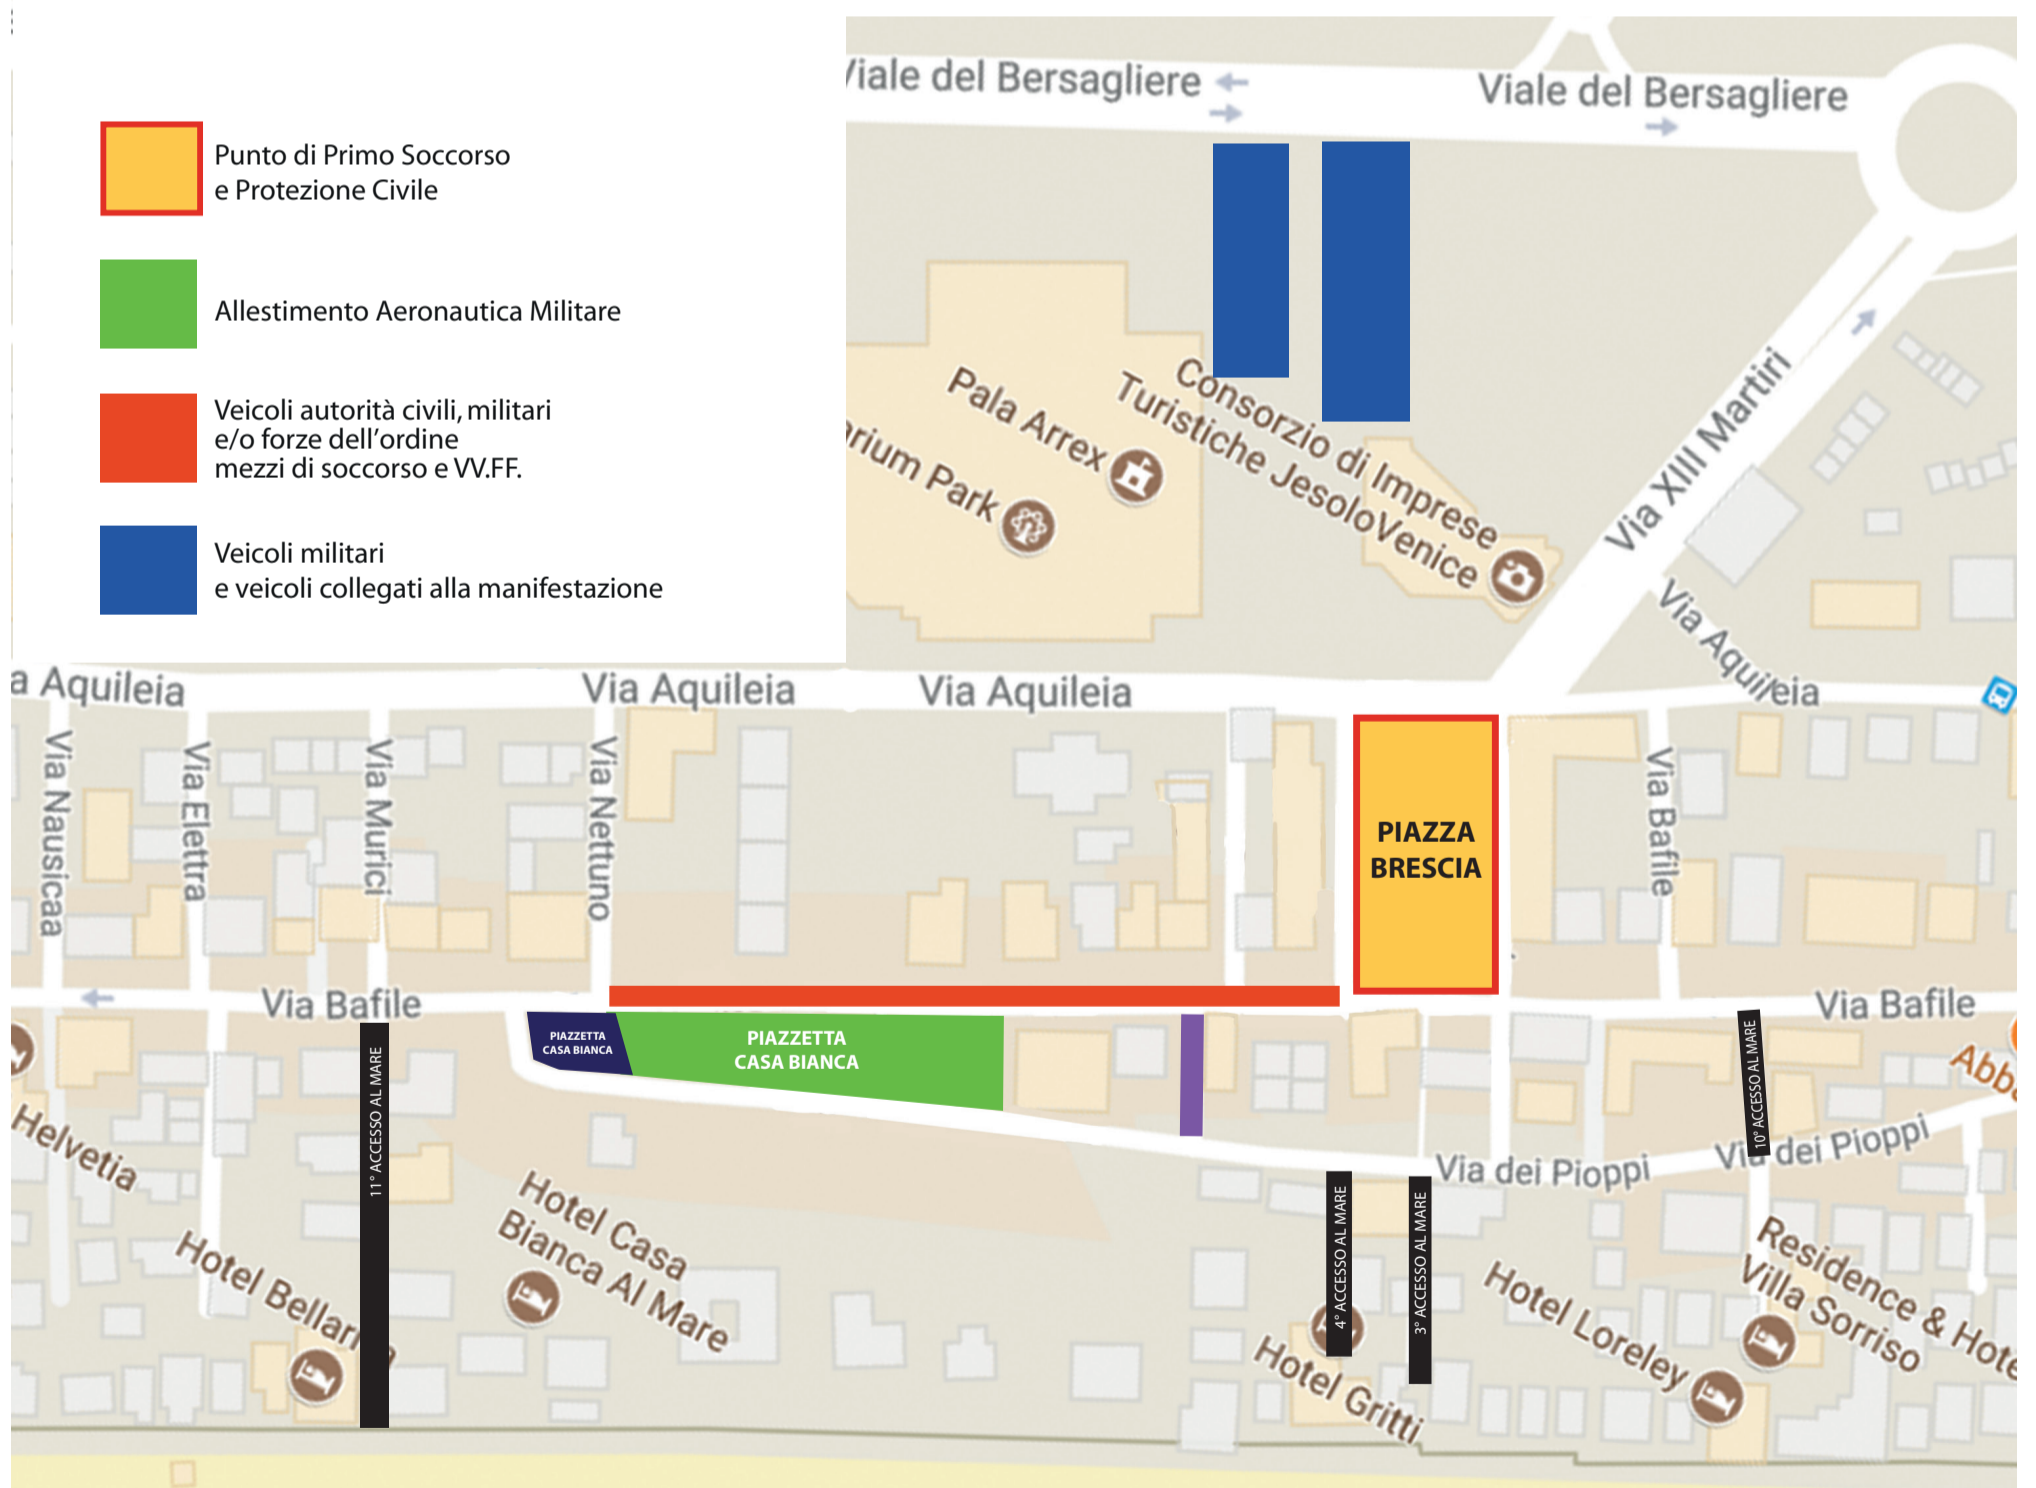

JESOLO EUROPEAN AIR SHOW

MODIFICHE ALLA VIABILITÀ NEI GIORNI 26 e 27 AGOSTO

CIRCOLAZIONE VEICOLI SOSPESA E/O DEVIATA O SOSTA VIETATA CON RIMOZIONE dalle ore 13 alle ore 21

- piazzetta Casa Bianca, viale Dei Pioppi e 1°-2°-3° accesso al mare di viale dei Pioppi, la strada non denominata a est del civico 36 del viale dei Pioppi e il 10° accesso al mare di via Bafile, nel tratto compreso tra viale dei Pioppi e via Bafile
- 4° accesso al mare di viale dei Pioppi e 11° accesso al mare di via Bafile
- 7° accesso al mare di via Dalmazia, 3° accesso al mare di via Bafile; 7° accesso al mare di via Bafile; 11° accesso al mare di via Bafile; 14° accesso al mare di via Bafile; via Bafile lato nord in corrispondenza dei succitati accessi per lo stazionamento ambulanze; via Nievo, nel tratto compreso tra via S. Trentin e l'arenile, via Carducci, nel tratto compreso tra via Trentin e l'arenile, via Oriani - tratto da arenile sino a via Zara, via Zanella - tratto da arenile sino a via Zara, via Buonarroti - nel tratto compreso tra piazza Marina e l'arenile
- via Bafile - tratto da intersezione con piazza Brescia, sino all'intersezione con via Nettuno
- strada non denominata che collega viale Dei Pioppi a via Bafile (ex cond. Panto) (■)
- piazza Brescia:
 - a. circolazione vietata dalle ore 13.00 alle ore 21.00 dei giorni 26 e 27 agosto 2017 - eccetto mezzi soccorso medico 118 e protezione civile
 - b. lato ovest della piazza sosta vietata dalle ore 13.00 alle ore 21.00 dei giorni 26 e 27 agosto 2017, eccetto mezzi soccorso medico 118 e protezione civile
 - c. lato est della piazza sosta vietata **dalle ore 10.00 del 26/8/2017 sino alle ore 21.00 del 27/8/2017** eccetto mezzi soccorso medico 118 e protezione civile

MARE