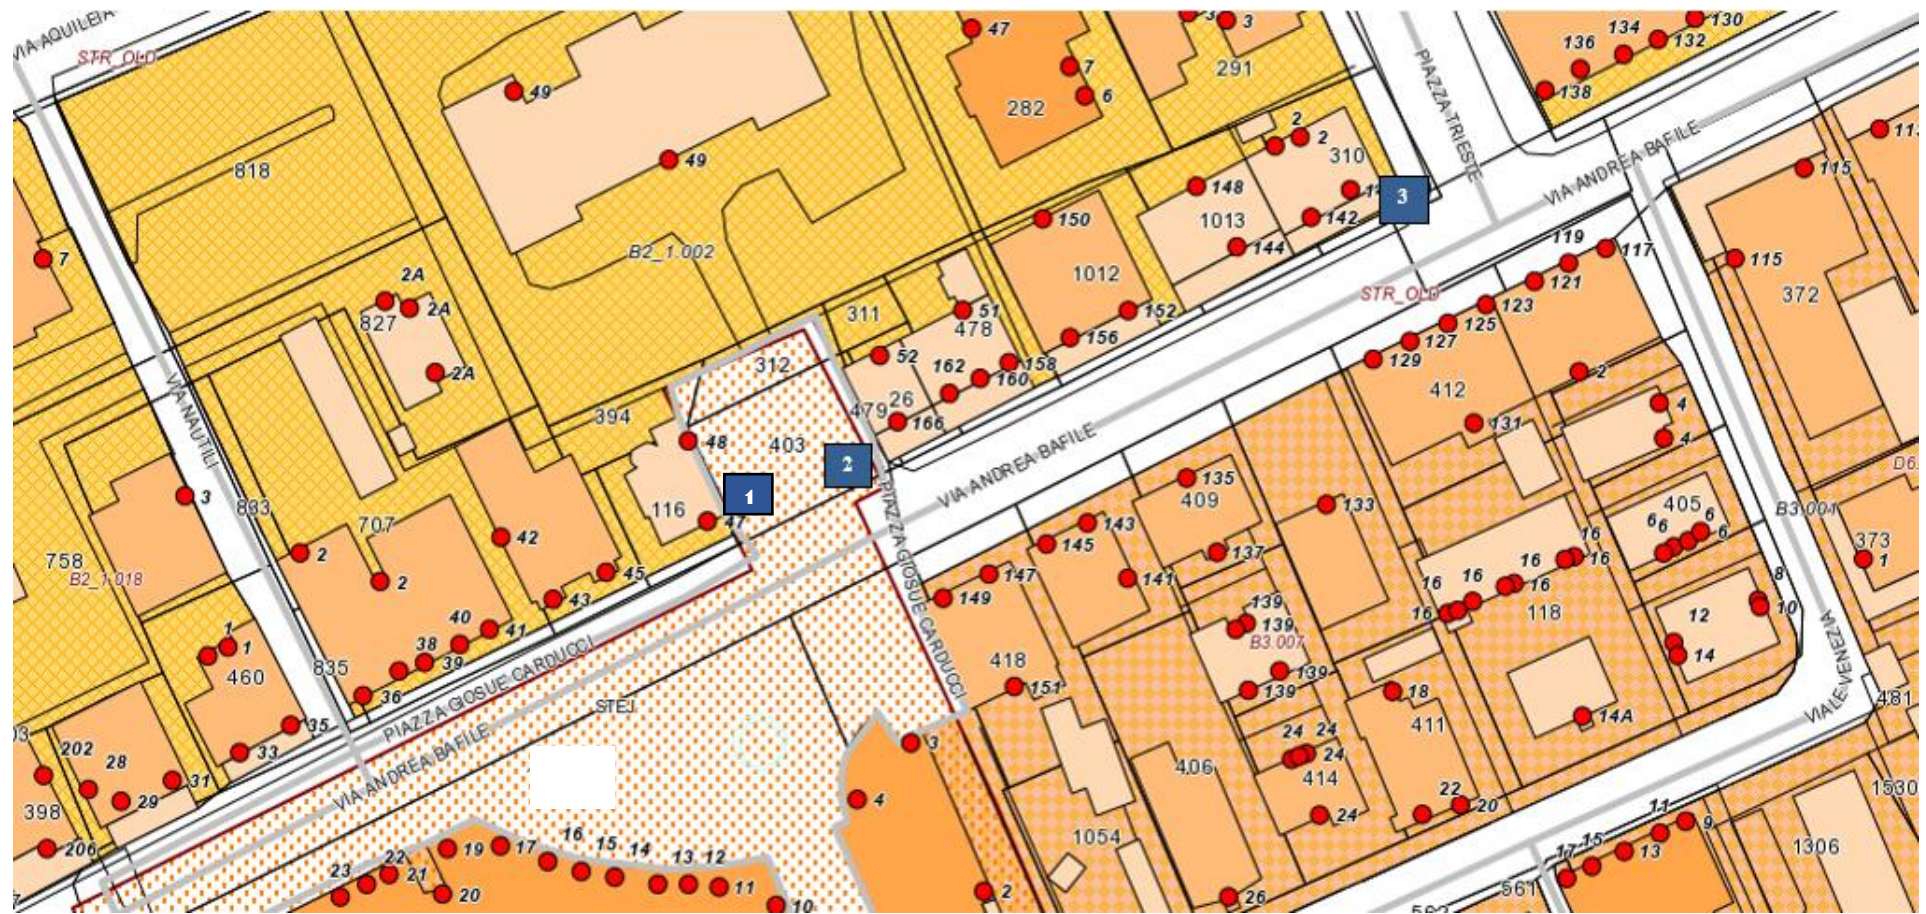

PIAZZE ARTISTI DI STRADA

Allegato G)

PIAZZA T. NEMBER

PIAZZA AURORA

PIAZZE ARTISTI DI STRADA

Allegato G)

PIAZZA G. MAZZINI

PIAZZE ARTISTI DI STRADA

Allegato G)

VIA A. BAFILE (angolo 22° acc. al mare)

PIAZZE ARTISTI DI STRADA

Allegato G)

PIAZZETTA CASA BIANCA

PIAZZA BRESCIA

PIAZZA G. CARDUCCI

PIAZZA G. MARCONI

PIAZZE ARTISTI DI STRADA

Allegato G)

VIA DANTE ALIGHIERI (incrocio via Dalmazia e via Dante Alighieri 7° acc. al mare)

PIAZZE ARTISTI DI STRADA

Allegato G)

VIA LEVANTINA (angolo via San Donà di Piave)

PIAZZA MILANO

PIAZZA TORINO

PIAZZA DEL GRANATIERE