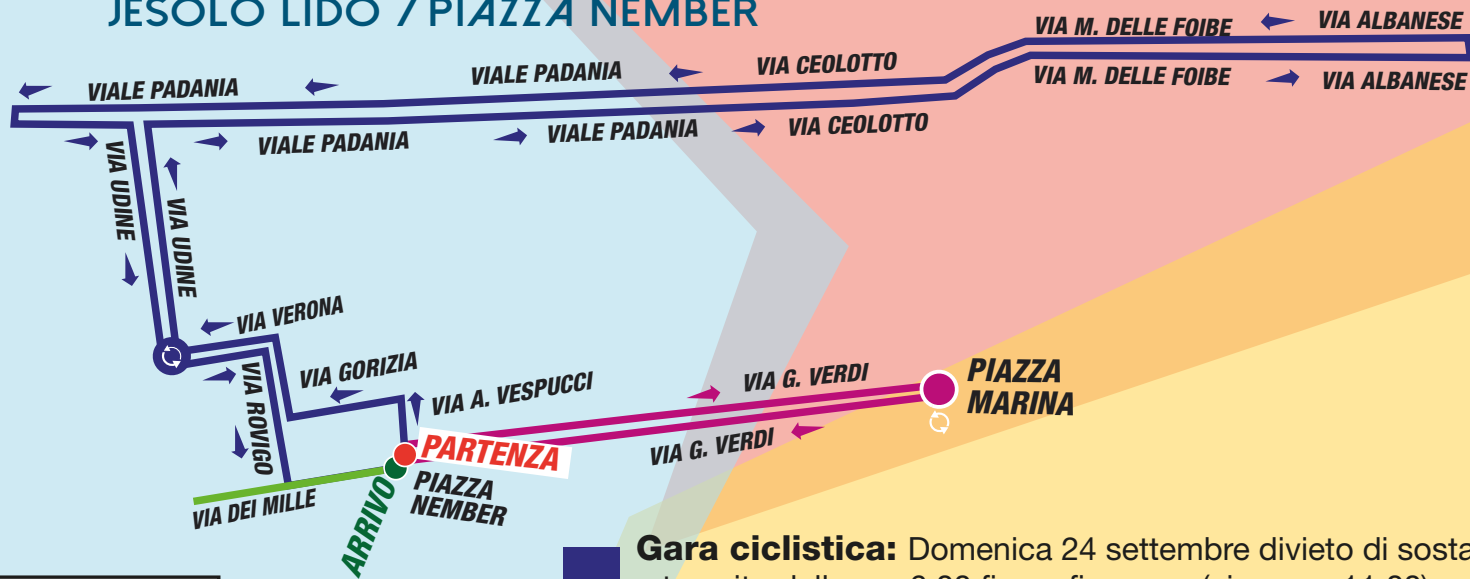

JESOLO TRIATHLON ^{B E A C H} **LIGERMAN**

24 TRIATHLON **SPRINT**
DRAFT
  
750m 20km 5km
09 DOMENICA 24 SETTEMBRE
JESOLO LIDO / PIAZZA NEMER

INFO: oceanlavaitaly@gmail.com
WEB: www.ligertri.it

JESOLO.it

THE LIGHTHOUSE  **ADRIATIC MAN**

OPEN WATER
OPEN WATER

SABATO 23 SETTEMBRE
DOMENICA 24 SETTEMBRE - STAFFETTA 3X750

JESOLO

TRIATHLON ^BLIGERMAN ^ACH

DOMENICA 24 SETTEMBRE

JESOLO LIDO / PIAZZA NEMBER

MODIFICHE ALLA VIABILITÀ

PERCORSO GARA

Gara ciclistica: Domenica 24 settembre divieto di sosta e transito dalle ore 6.00 fino a fine gara (circa ore 11.00)

Gara podistica: Domenica 24 settembre divieto di sosta e transito dalle ore 6.00 fino a fine gara (circa ore 12.00)

Via Dei Mille fino a via Dandolo:
Domenica 24 settembre divieto di sosta e transito dalle ore 5.00 fino alle ore 13.00