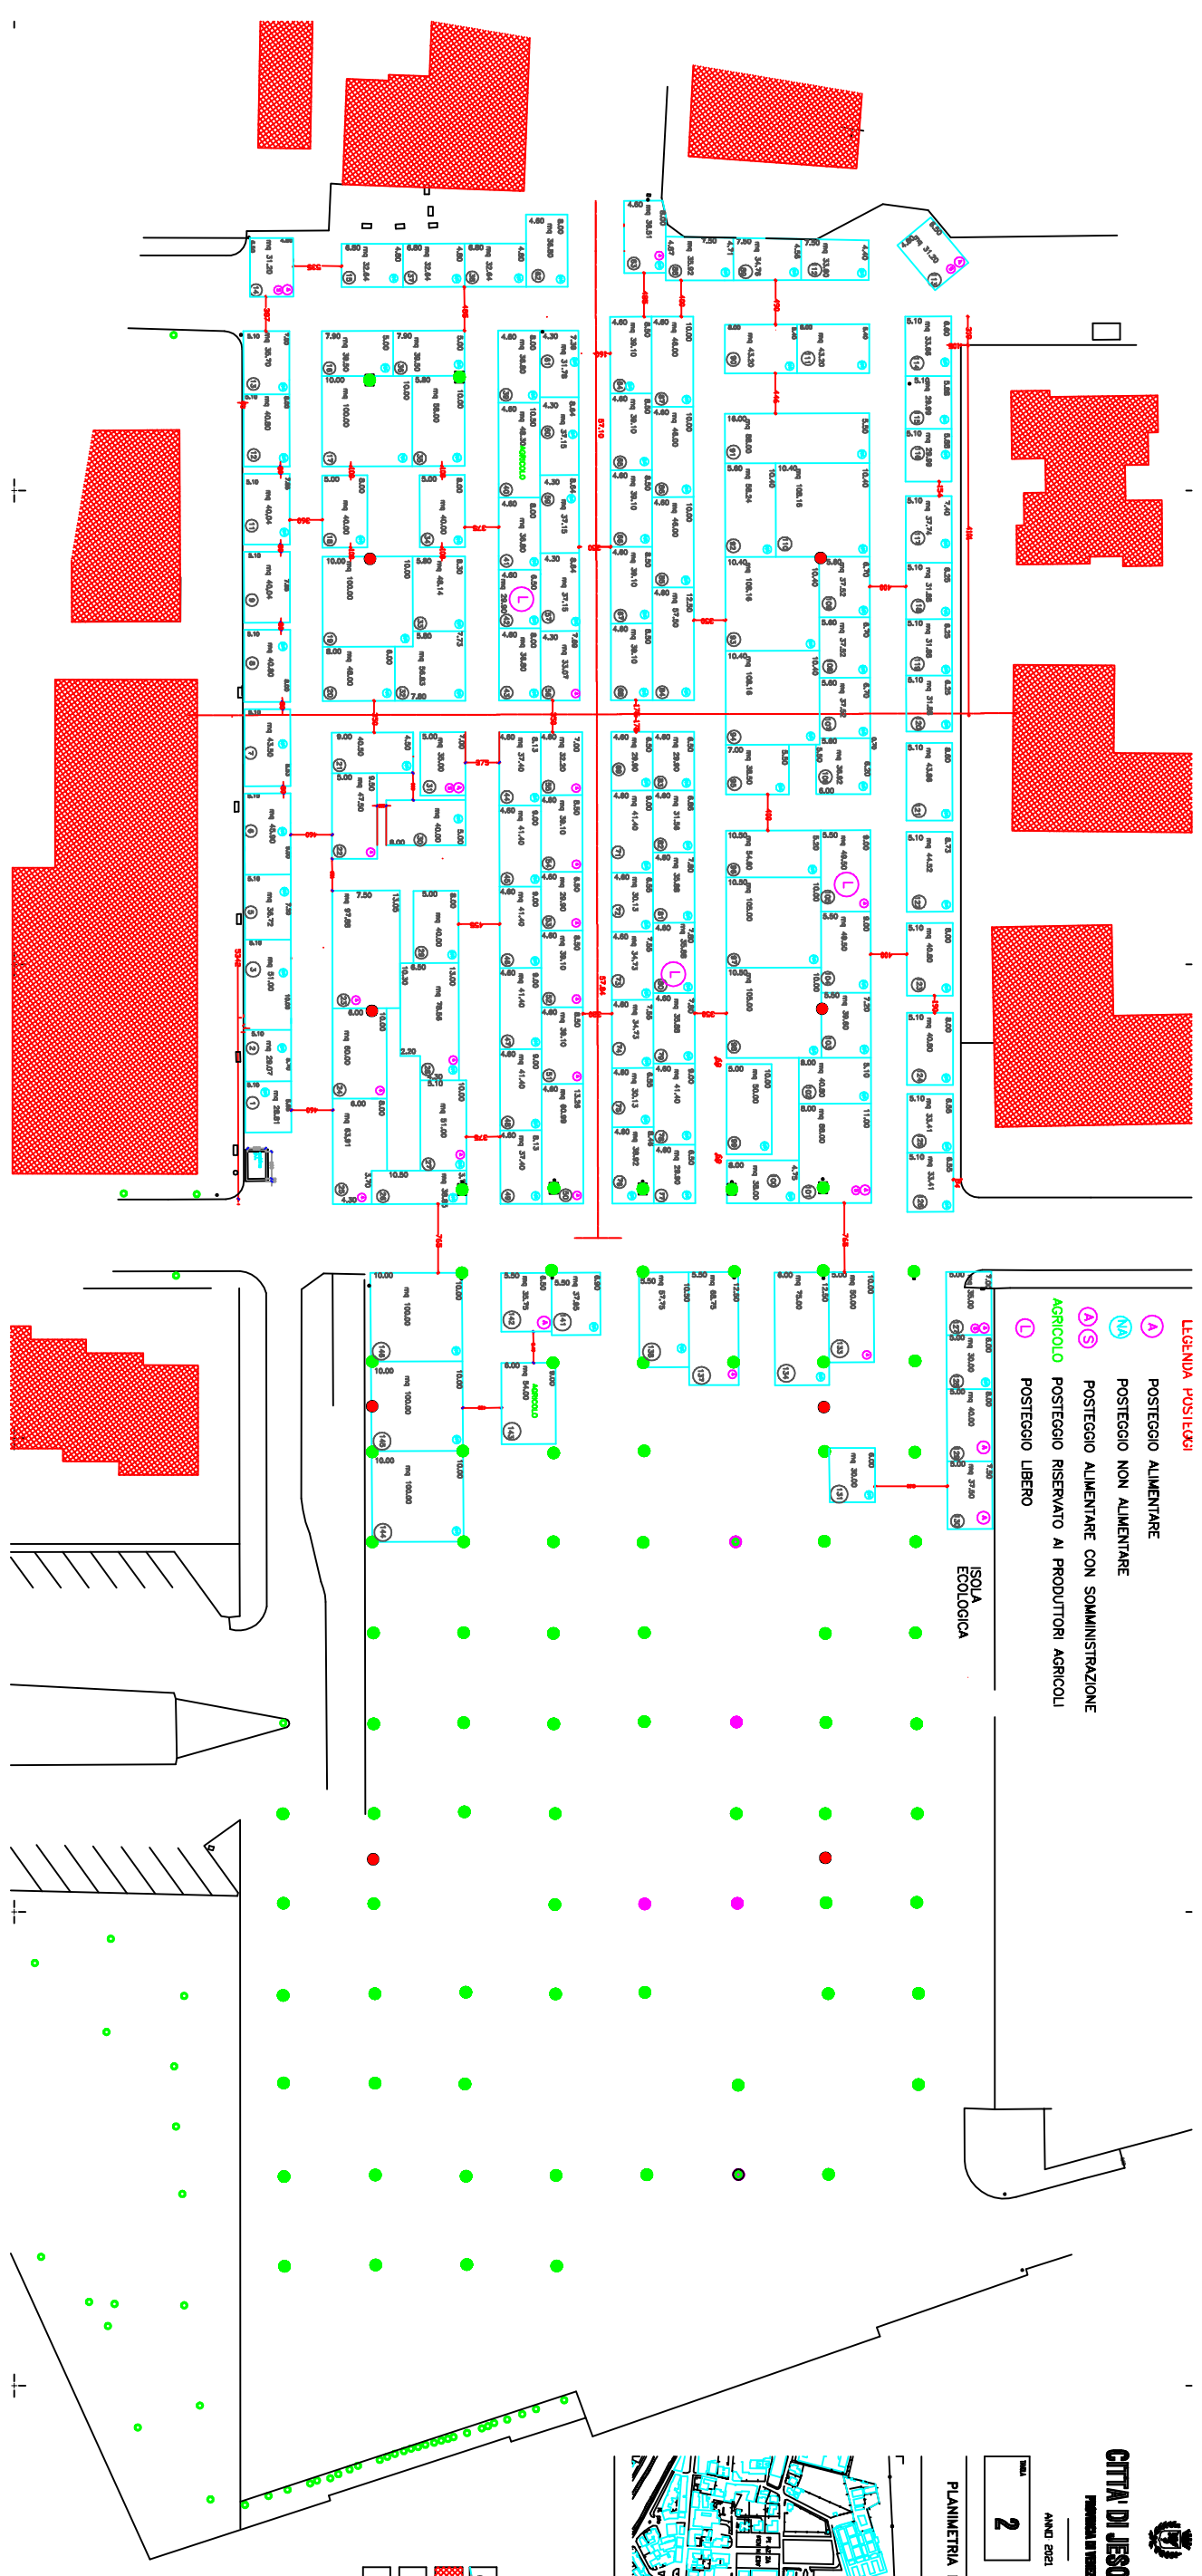

**CITTA' DI JESOLO**

PROVINCIA DI VENEZIA

ANNO 2021

**2**

PLANIMETRIA MERCATO JESOLO PAESE

SCALA 1:250

**MERCATO JESOLO PAESE**  
Piazza Venezia  
PROVINCIA DI VENEZIA

- LEGENDA POSTICCI:**
- A POSTEGGIO ALIMENTARE
  - NA POSTEGGIO NON ALIMENTARE
  - AS POSTEGGIO ALIMENTARE CON SOMMINISTRAZIONE
  - A AGRICOLLO POSTEGGIO RISERVATO AI PRODUTTORI AGRICOLI
  - L POSTEGGIO LIBERO

- LEGENDA**
- EDIFICI
  - POSTICCI
  - POSTICCI
  - POSTICCI
  - POSTICCI

ITALIA COMMUNIA & ASSOCIATI