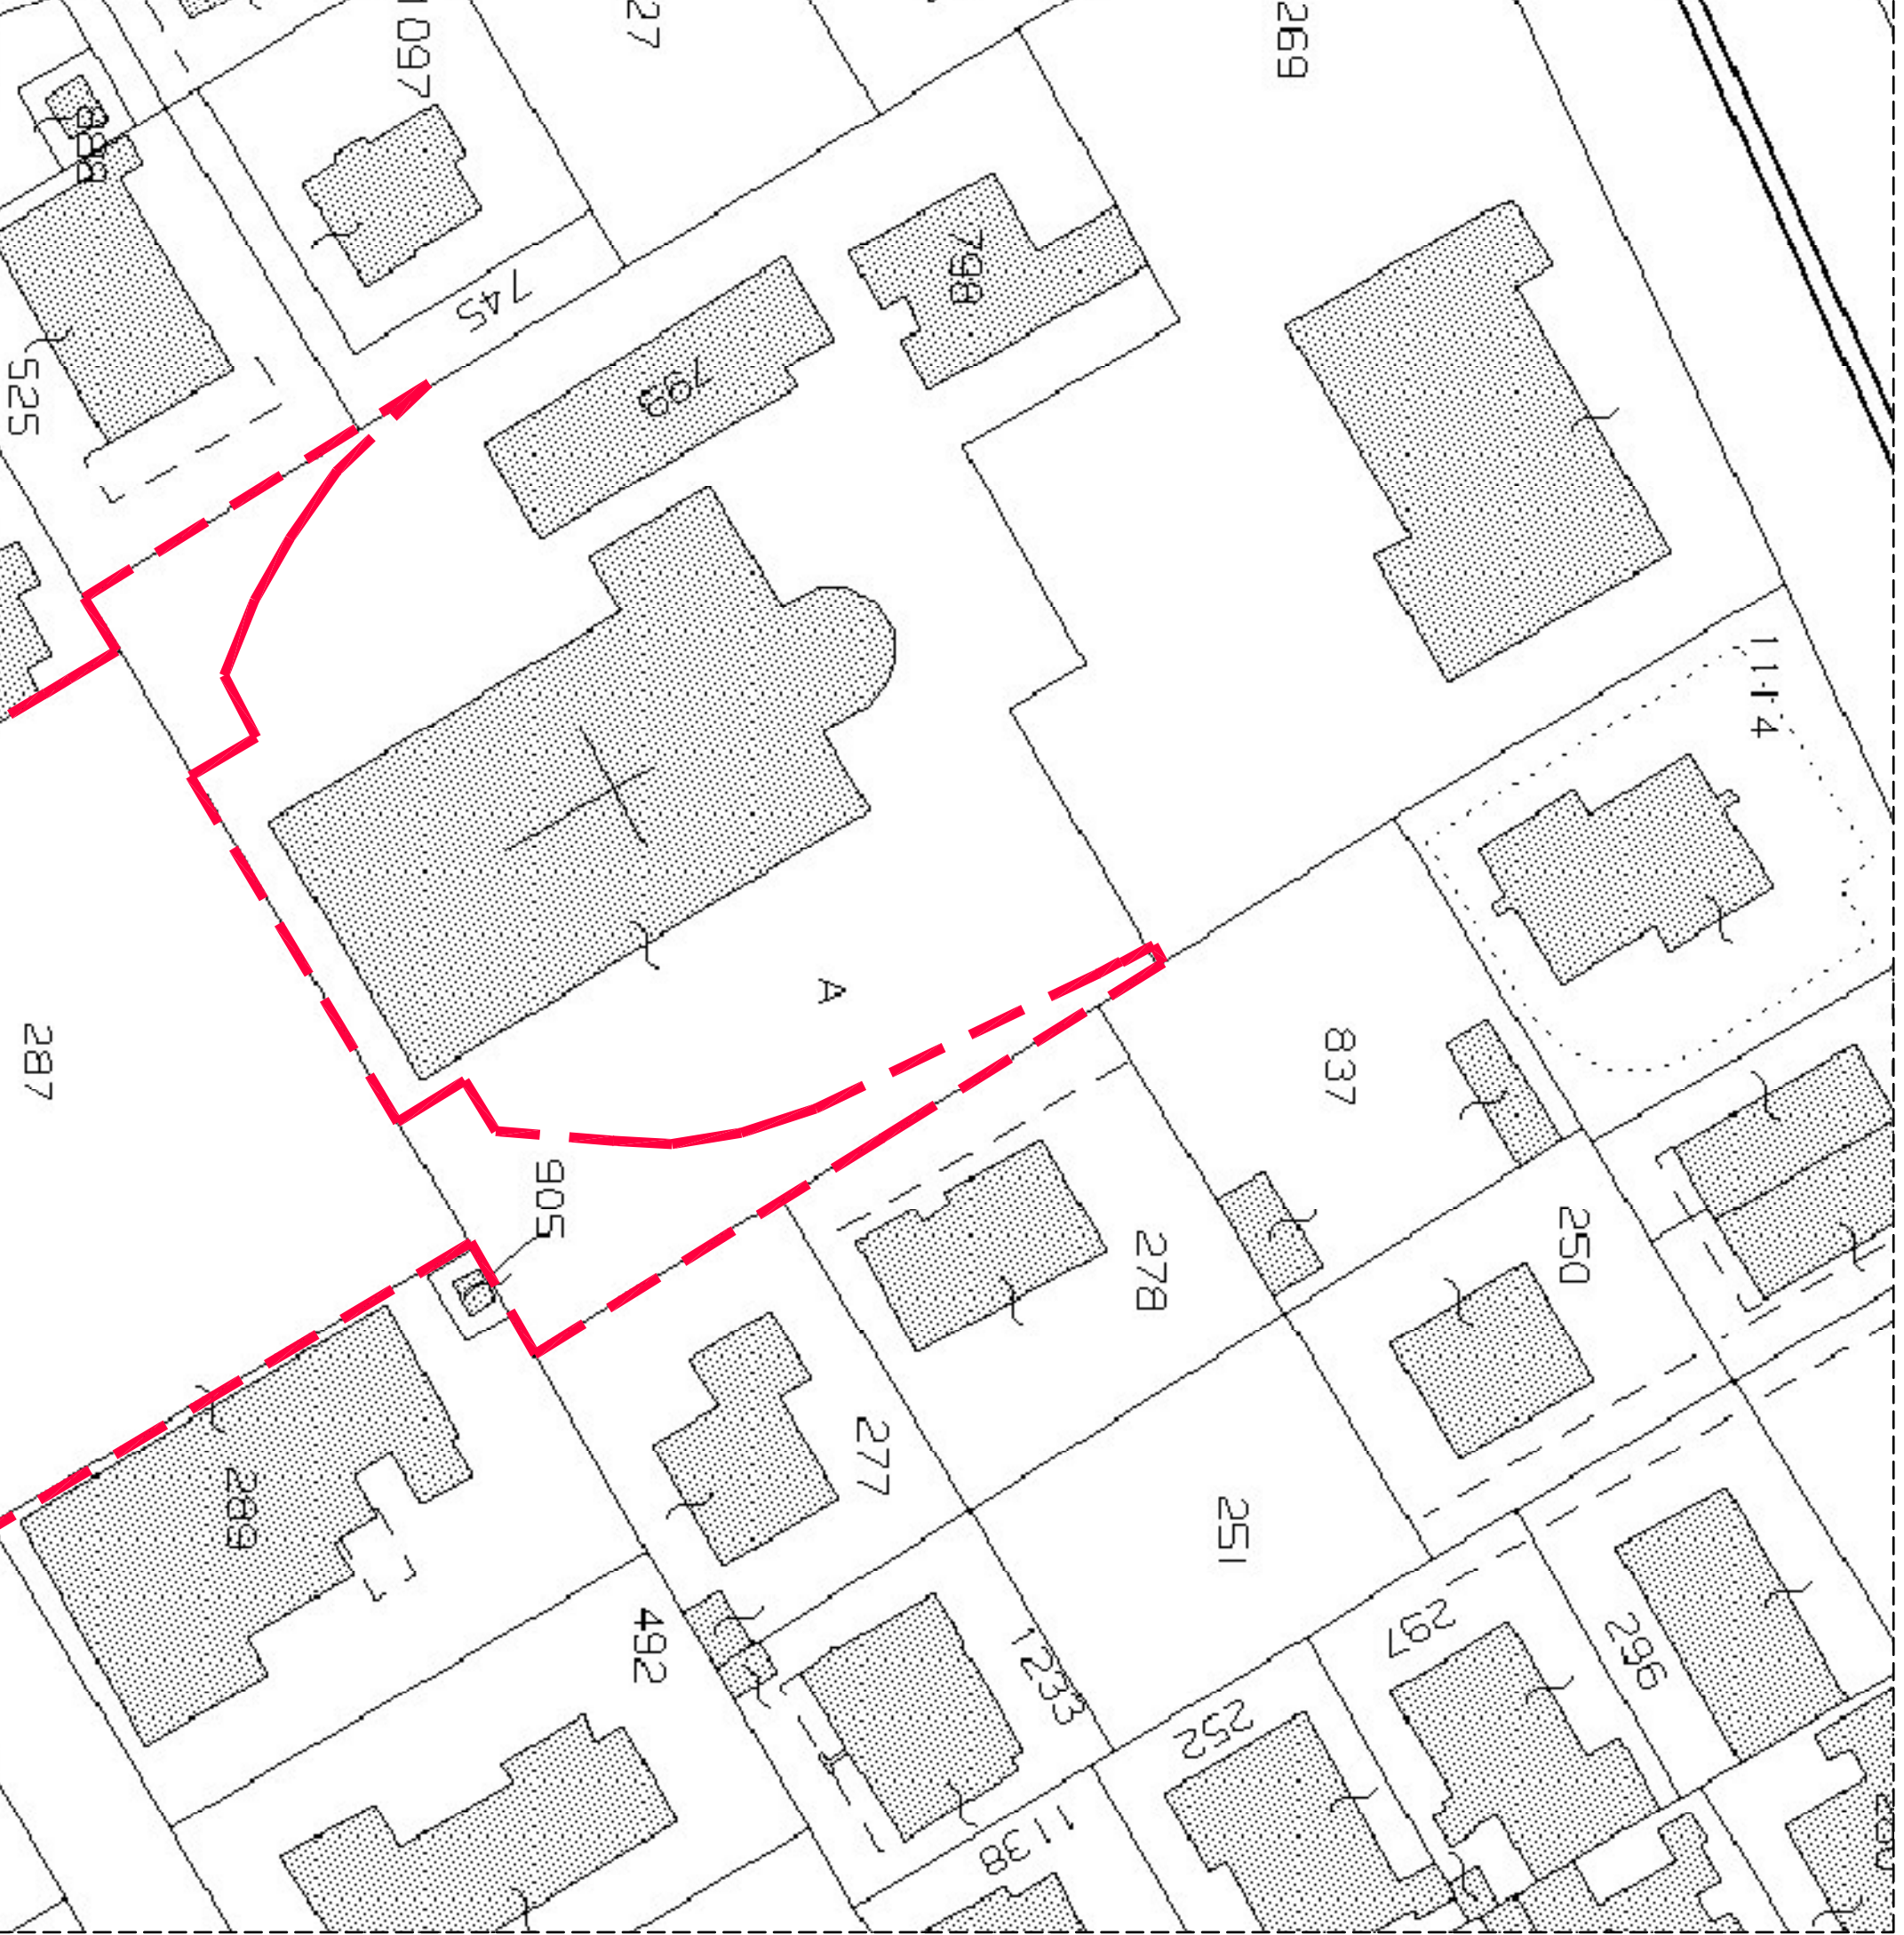

U

MAPPALE n°

A-669-287

TA.V. n°

1

DEINOMINAZIONE DELL'OPERA

PIANO DI RECUPERO DI INIZIATIVA PUBBLICO/PRIVATA

DEINOMINATO "PIAZZA TRENTO"

DATA

28/10/2019

IL TECNICO

IL COMMITTENTE

INQUADRAMENTO

ESTRATTO DI MAPPA, ESTRATTO PRG, ESTRATTO PRG (VINCOLI E FASCE DI

RISPETTO), FOTO SATELLITARE

ESTRATTO P.A.T.

ESTRATTO MAPPA

ESTRATTO MAPPA

ESTRATTO P.R.G. - ZONIZZAZIONE

scala 1:2000

ESTRATTO P.R.G. - VINCOLI

scala 1:2000

ESTRATTO MAPPA

scala 1:1000

ESTRATTO MAPPA

scala 1:500