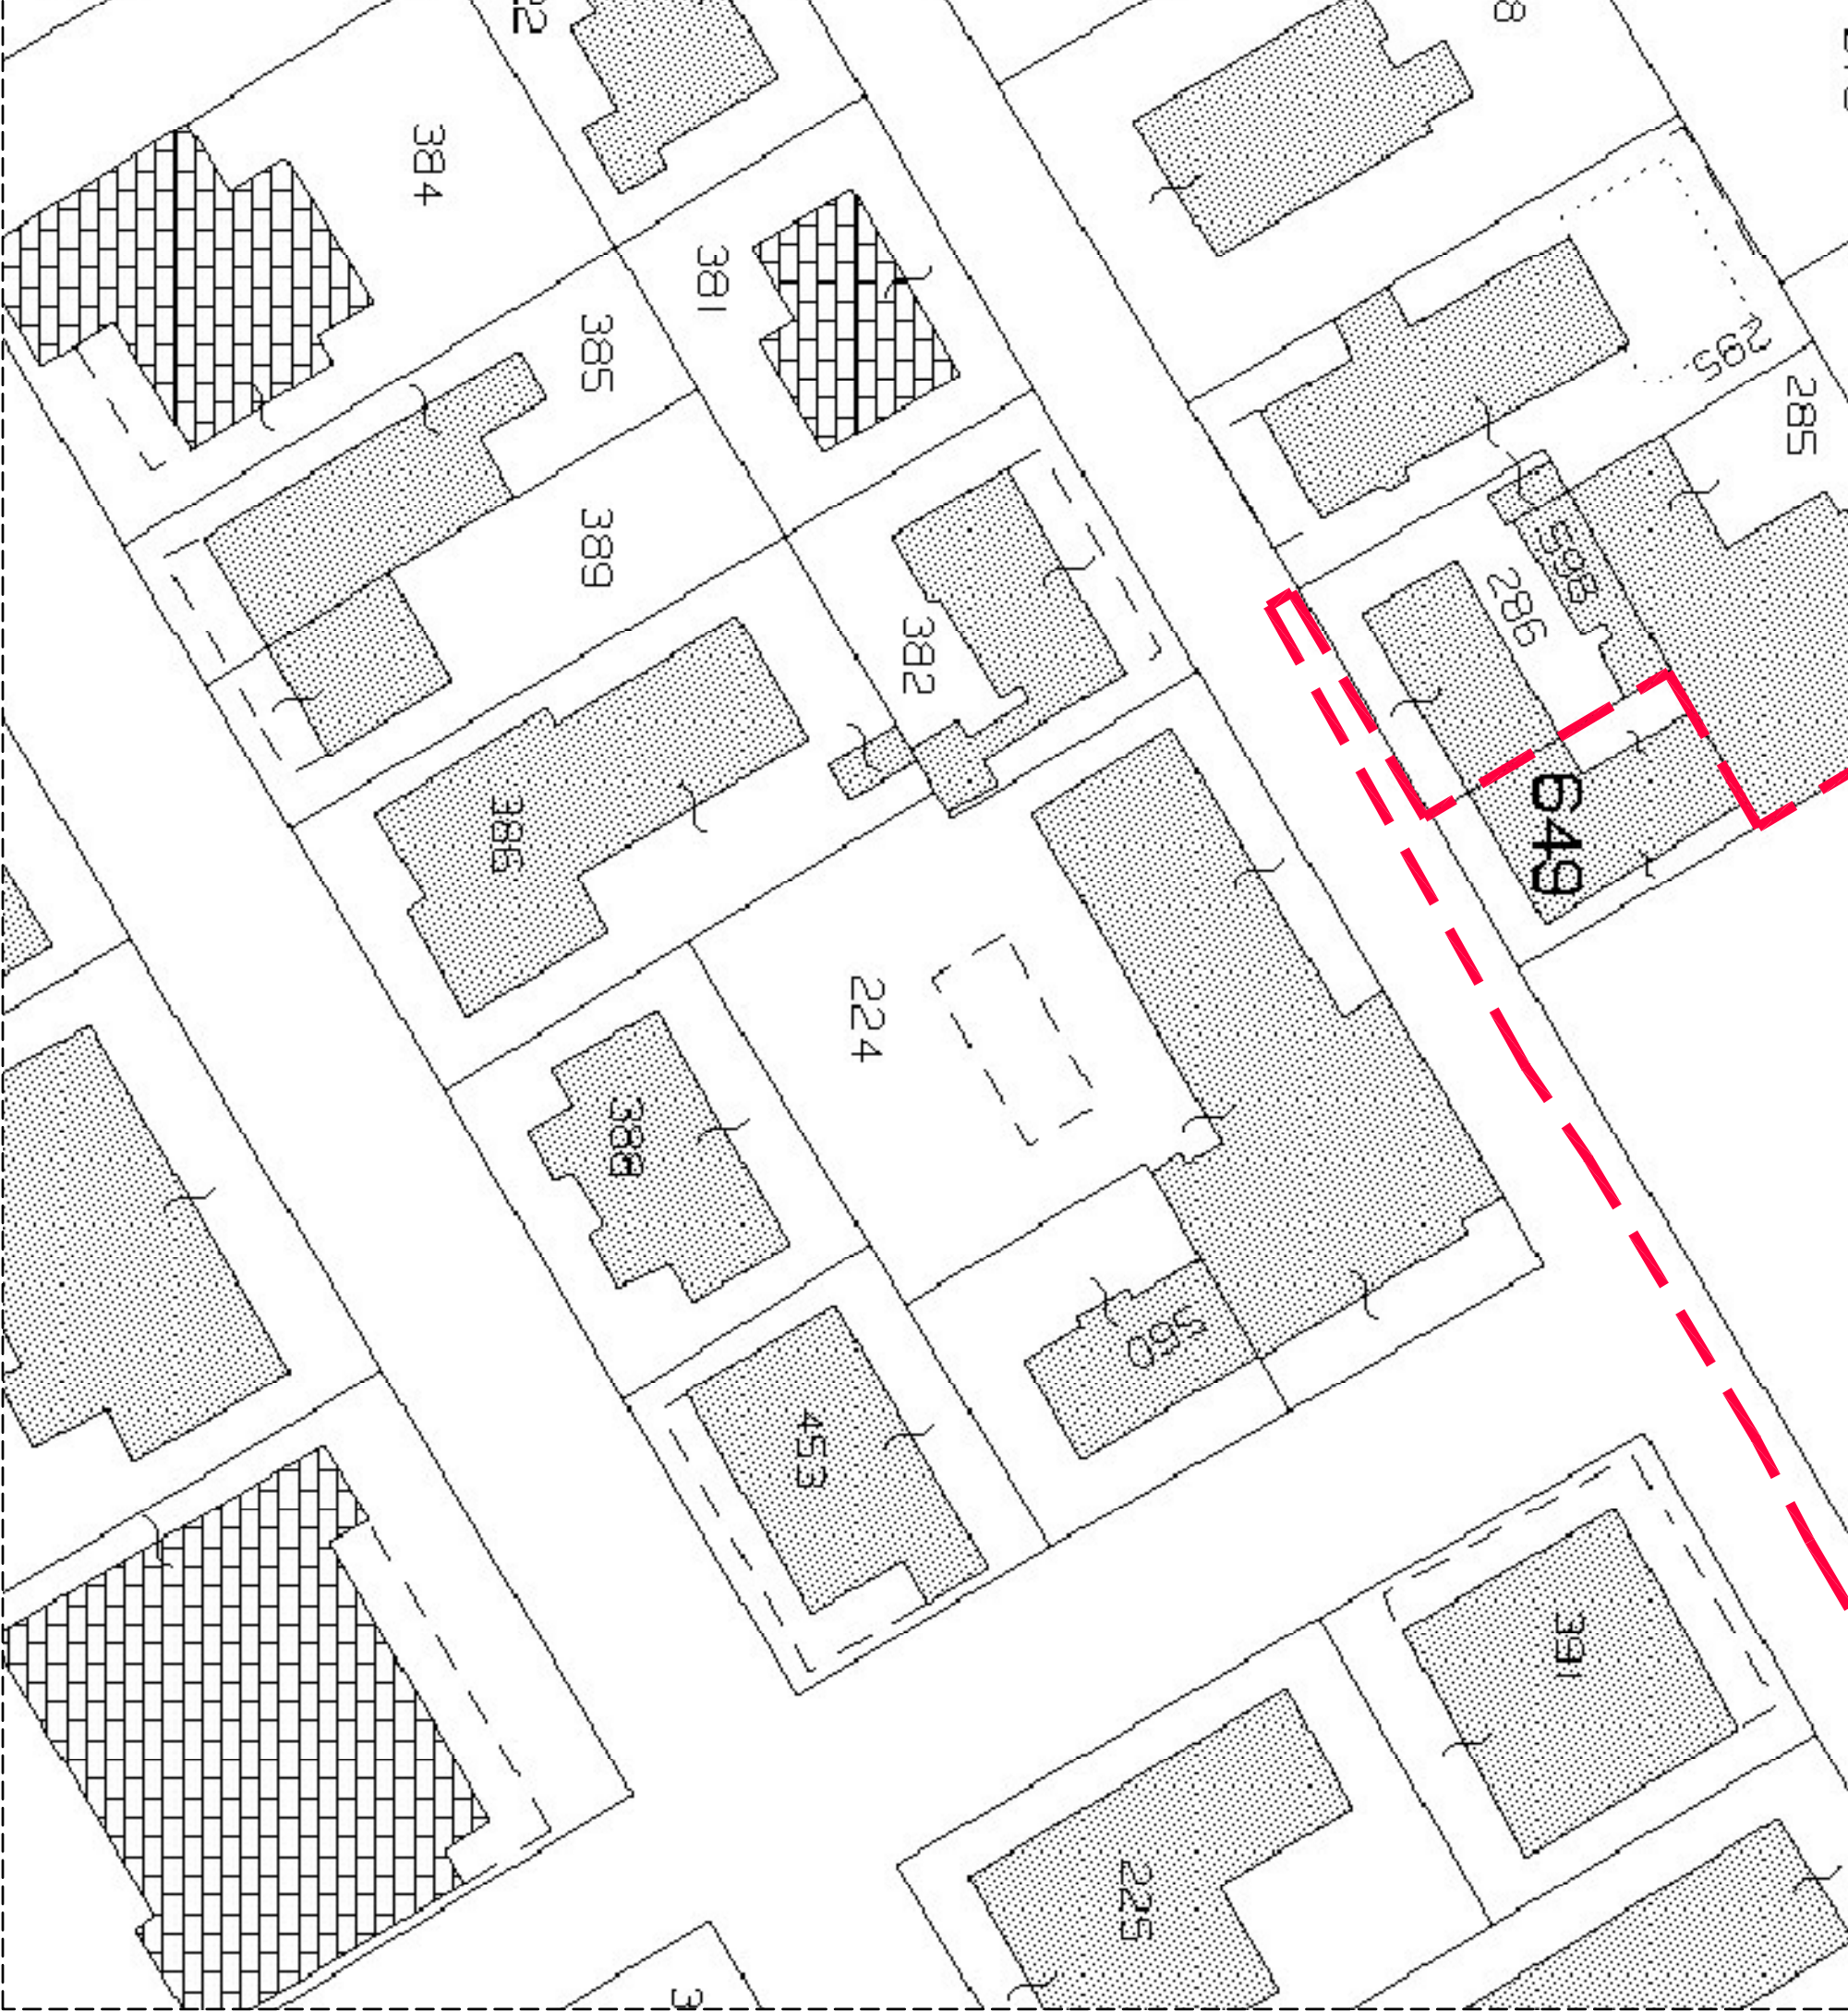

U

MAPPALE n°

A-669-287

TA.V. n°

1

DEINOMINAZIONE DELL'OPERA

PIANO DI RECUPERO DI INIZIATIVA PUBBLICO/PRIVATA

DEINOMINATO "PIAZZA TRENTO"

DATA

28/10/2019

IL TECNICO

IL COMMITTENTE

INQUADRAMENTO

ESTRATTO DI MAPPA, ESTRATTO PRG, ESTRATTO PRG (VINCOLI E FASCE DI

RISPETTO), FOTO SATELLITARE

ESTRATTO P.A.T.

ESTRATTO MAPPA

ESTRATTO MAPPA

ESTRATTO P.R.G. - ZONIZZAZIONE

scala 1:2000

ESTRATTO P.R.G. - VINCOLI

scala 1:2000

ESTRATTO MAPPA

scala 1:1000

ESTRATTO MAPPA

scala 1:500