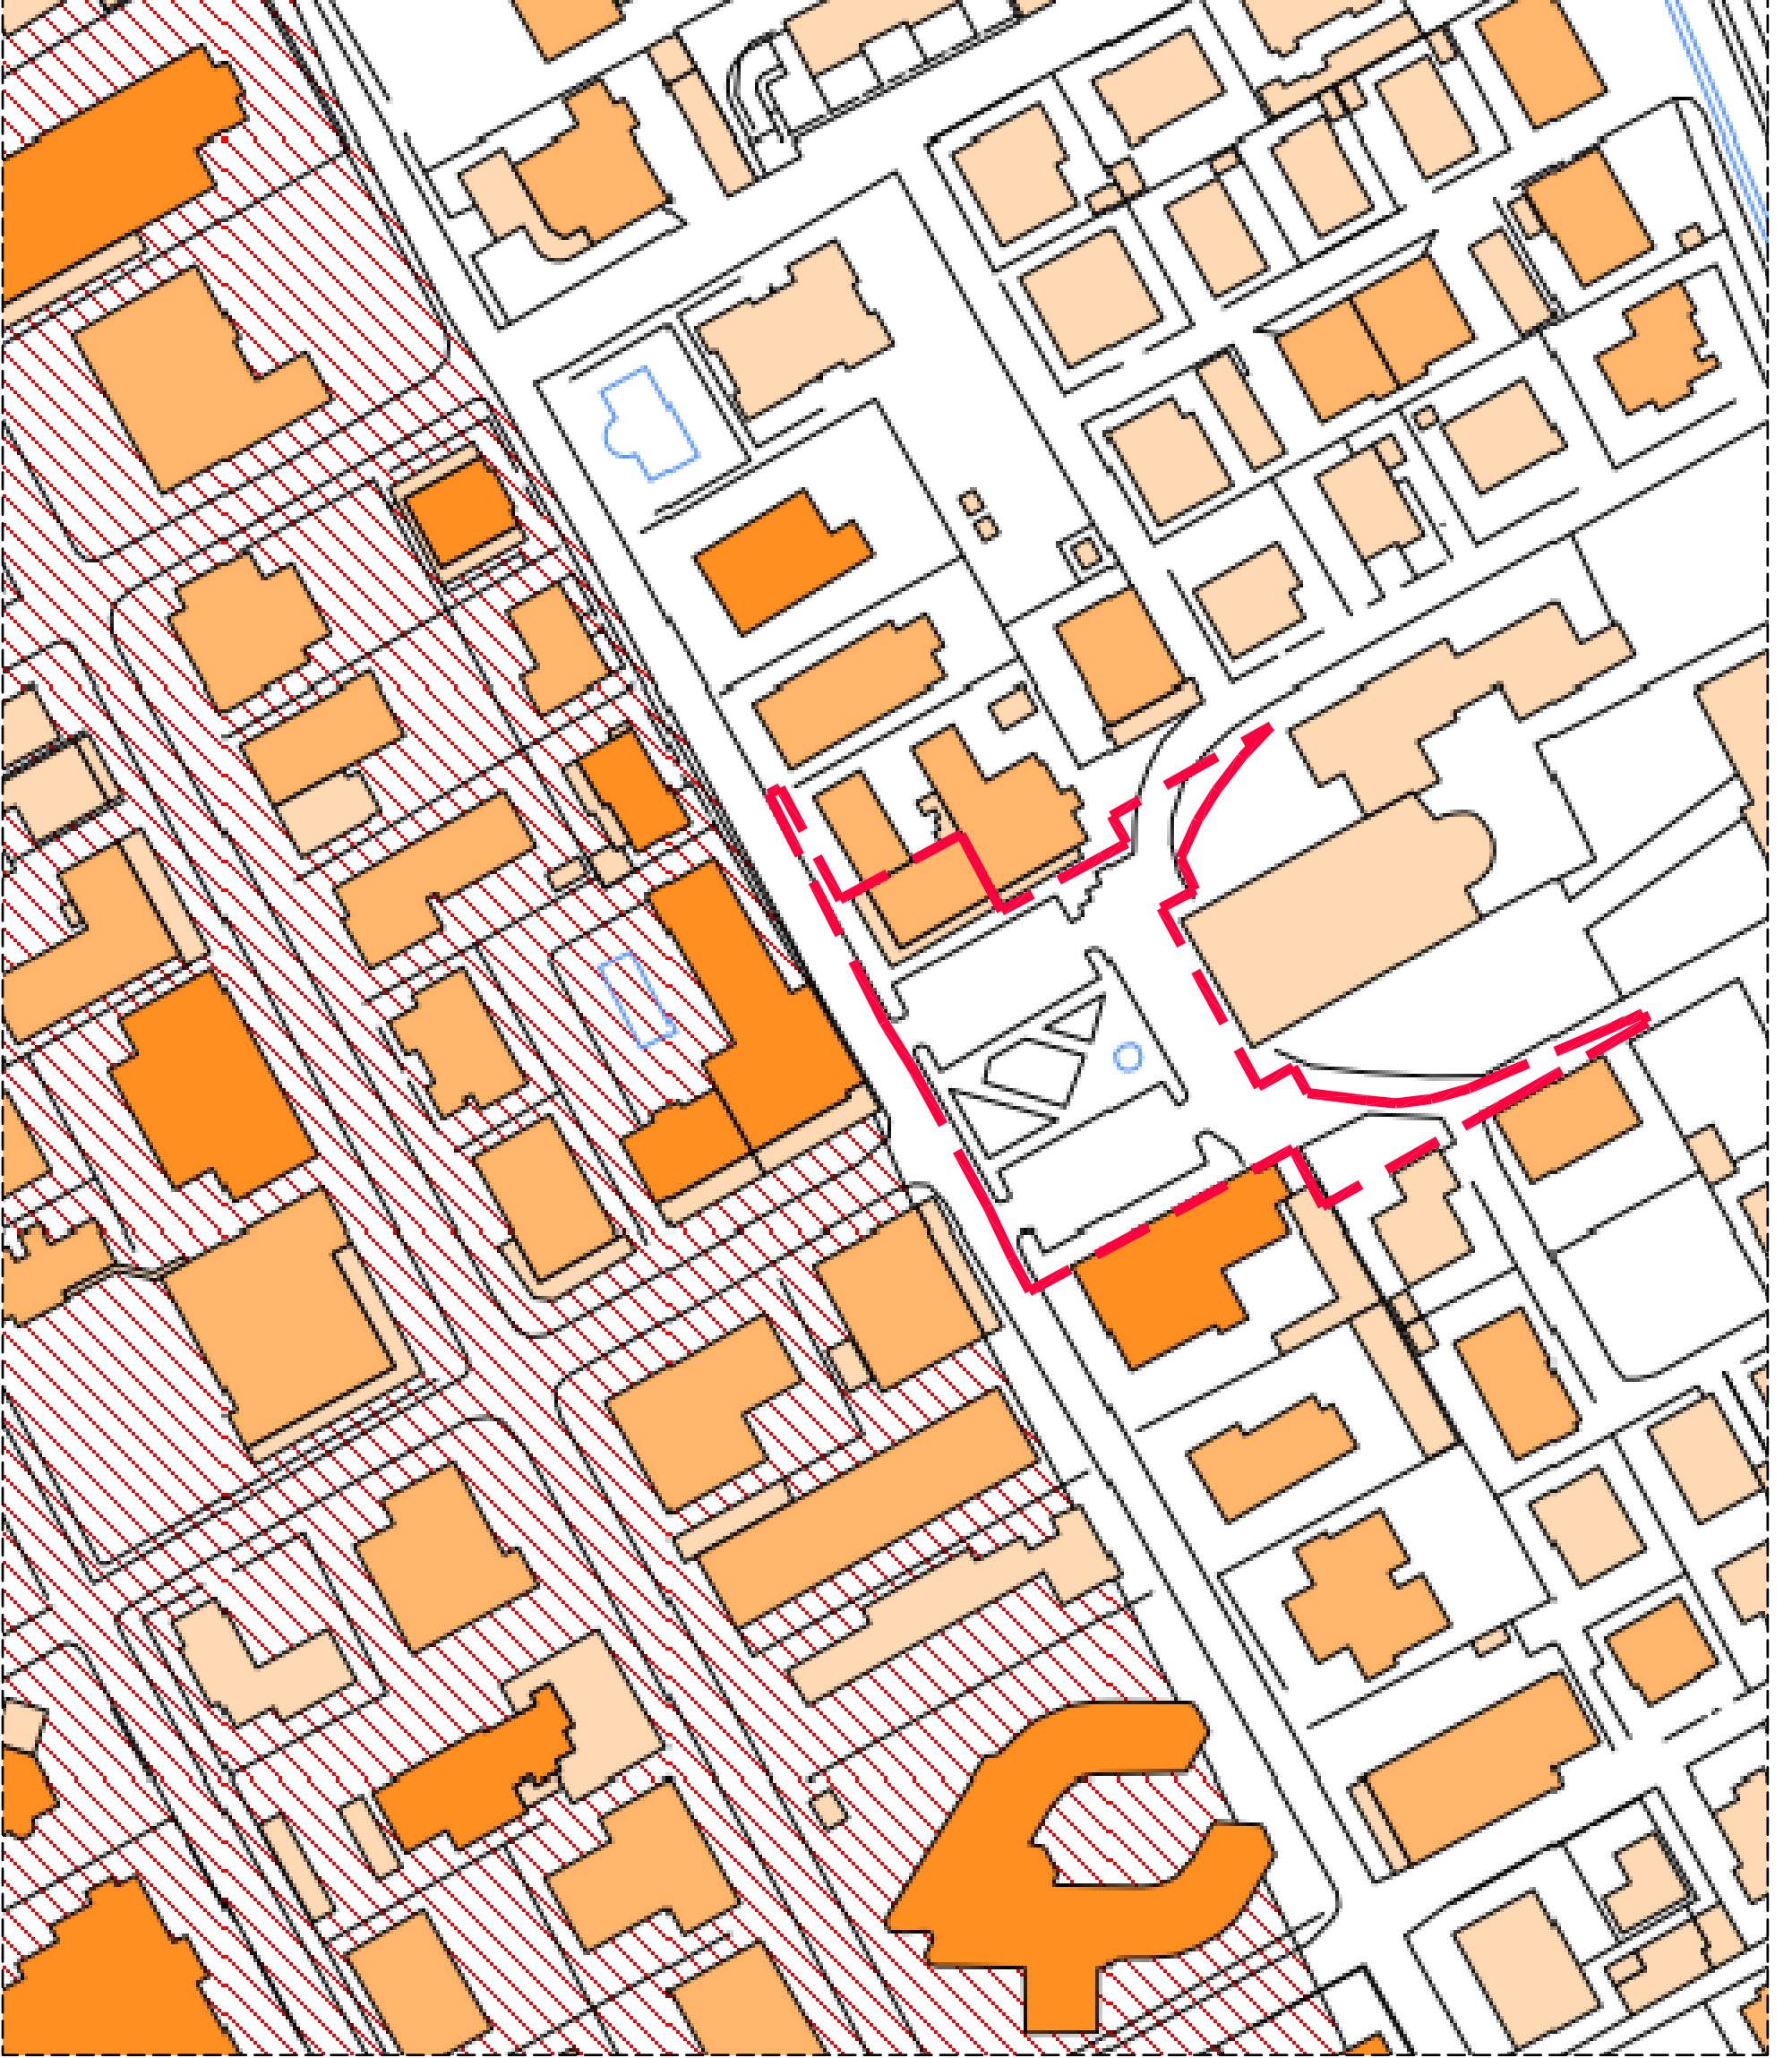

U

MAPPALE n°

A-669-287

TA.V. n°

1

DEINOMINAZIONE DELL'OPERA

PIANO DI RECUPERO DI INIZIATIVA PUBBLICO/PRIVATA

DEINOMINATO "PIAZZA TRENTO"

DATA

28/10/2019

IL TECNICO

IL COMMITTENTE

INQUADRAMENTO

ESTRATTO DI MAPPA, ESTRATTO PRG, ESTRATTO PRG (VINCOLI E FASCE DI

RISPETTO), FOTO SATELLITARE

ESTRATTO P.A.T.

ESTRATTO MAPPA

ESTRATTO MAPPA

ESTRATTO P.R.G. - ZONIZZAZIONE

scala 1:2000

ESTRATTO P.R.G. - VINCOLI

scala 1:2000

ESTRATTO MAPPA

scala 1:1000

ESTRATTO MAPPA

scala 1:500