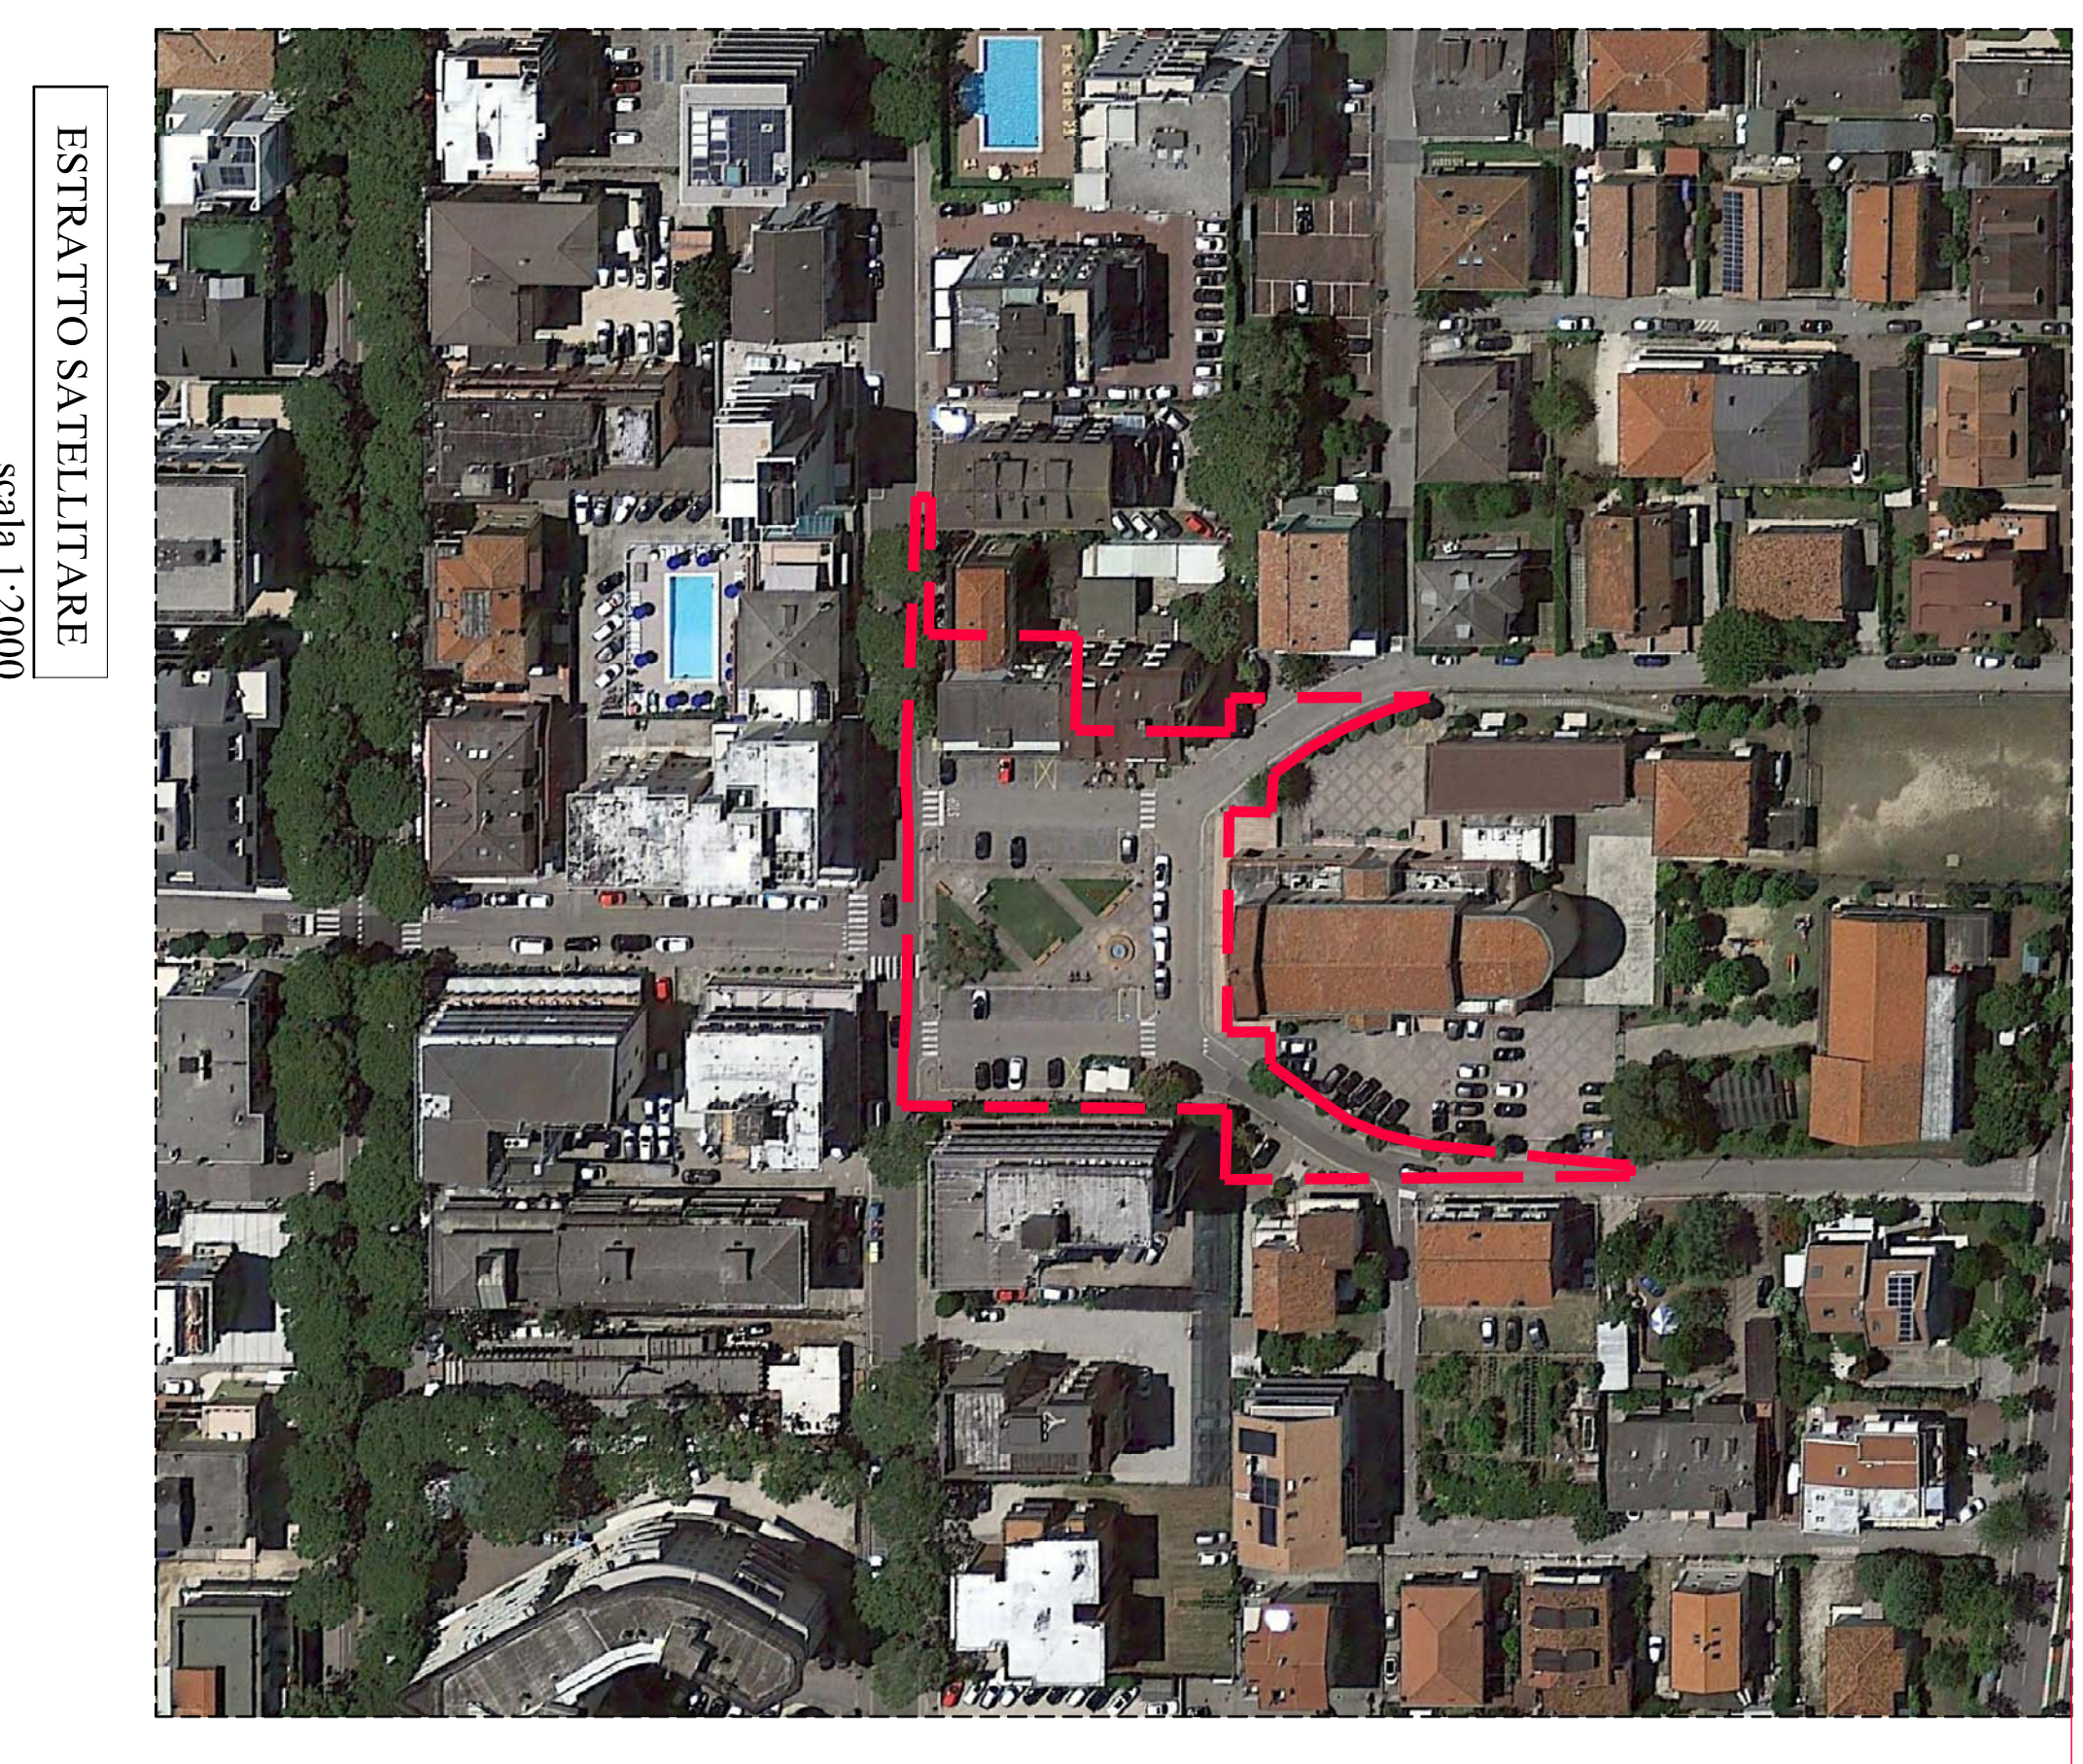

U

MAPPALE n°

A-669-287

TA.V. n°

1

DEINOMINAZIONE DELL'OPERA

PIANO DI RECUPERO DI INIZIATIVA PUBBLICO/PRIVATA

DEINOMINATO "PIAZZA TRENTO"

DATA

28/10/2019

IL TECNICO

IL COMMITTENTE

INQUADRAMENTO

ESTRATTO DI MAPPA, ESTRATTO PRG, ESTRATTO PRG (VINCOLI E FASCE DI

RISPETTO), FOTO SATELLITARE

ESTRATTO P.A.T.

ESTRATTO MAPPA

ESTRATTO MAPPA

ESTRATTO P.R.G. - ZONIZZAZIONE

scala 1:2000

ESTRATTO P.R.G. - VINCOLI

scala 1:2000

ESTRATTO MAPPA

scala 1:1000

ESTRATTO MAPPA

scala 1:500