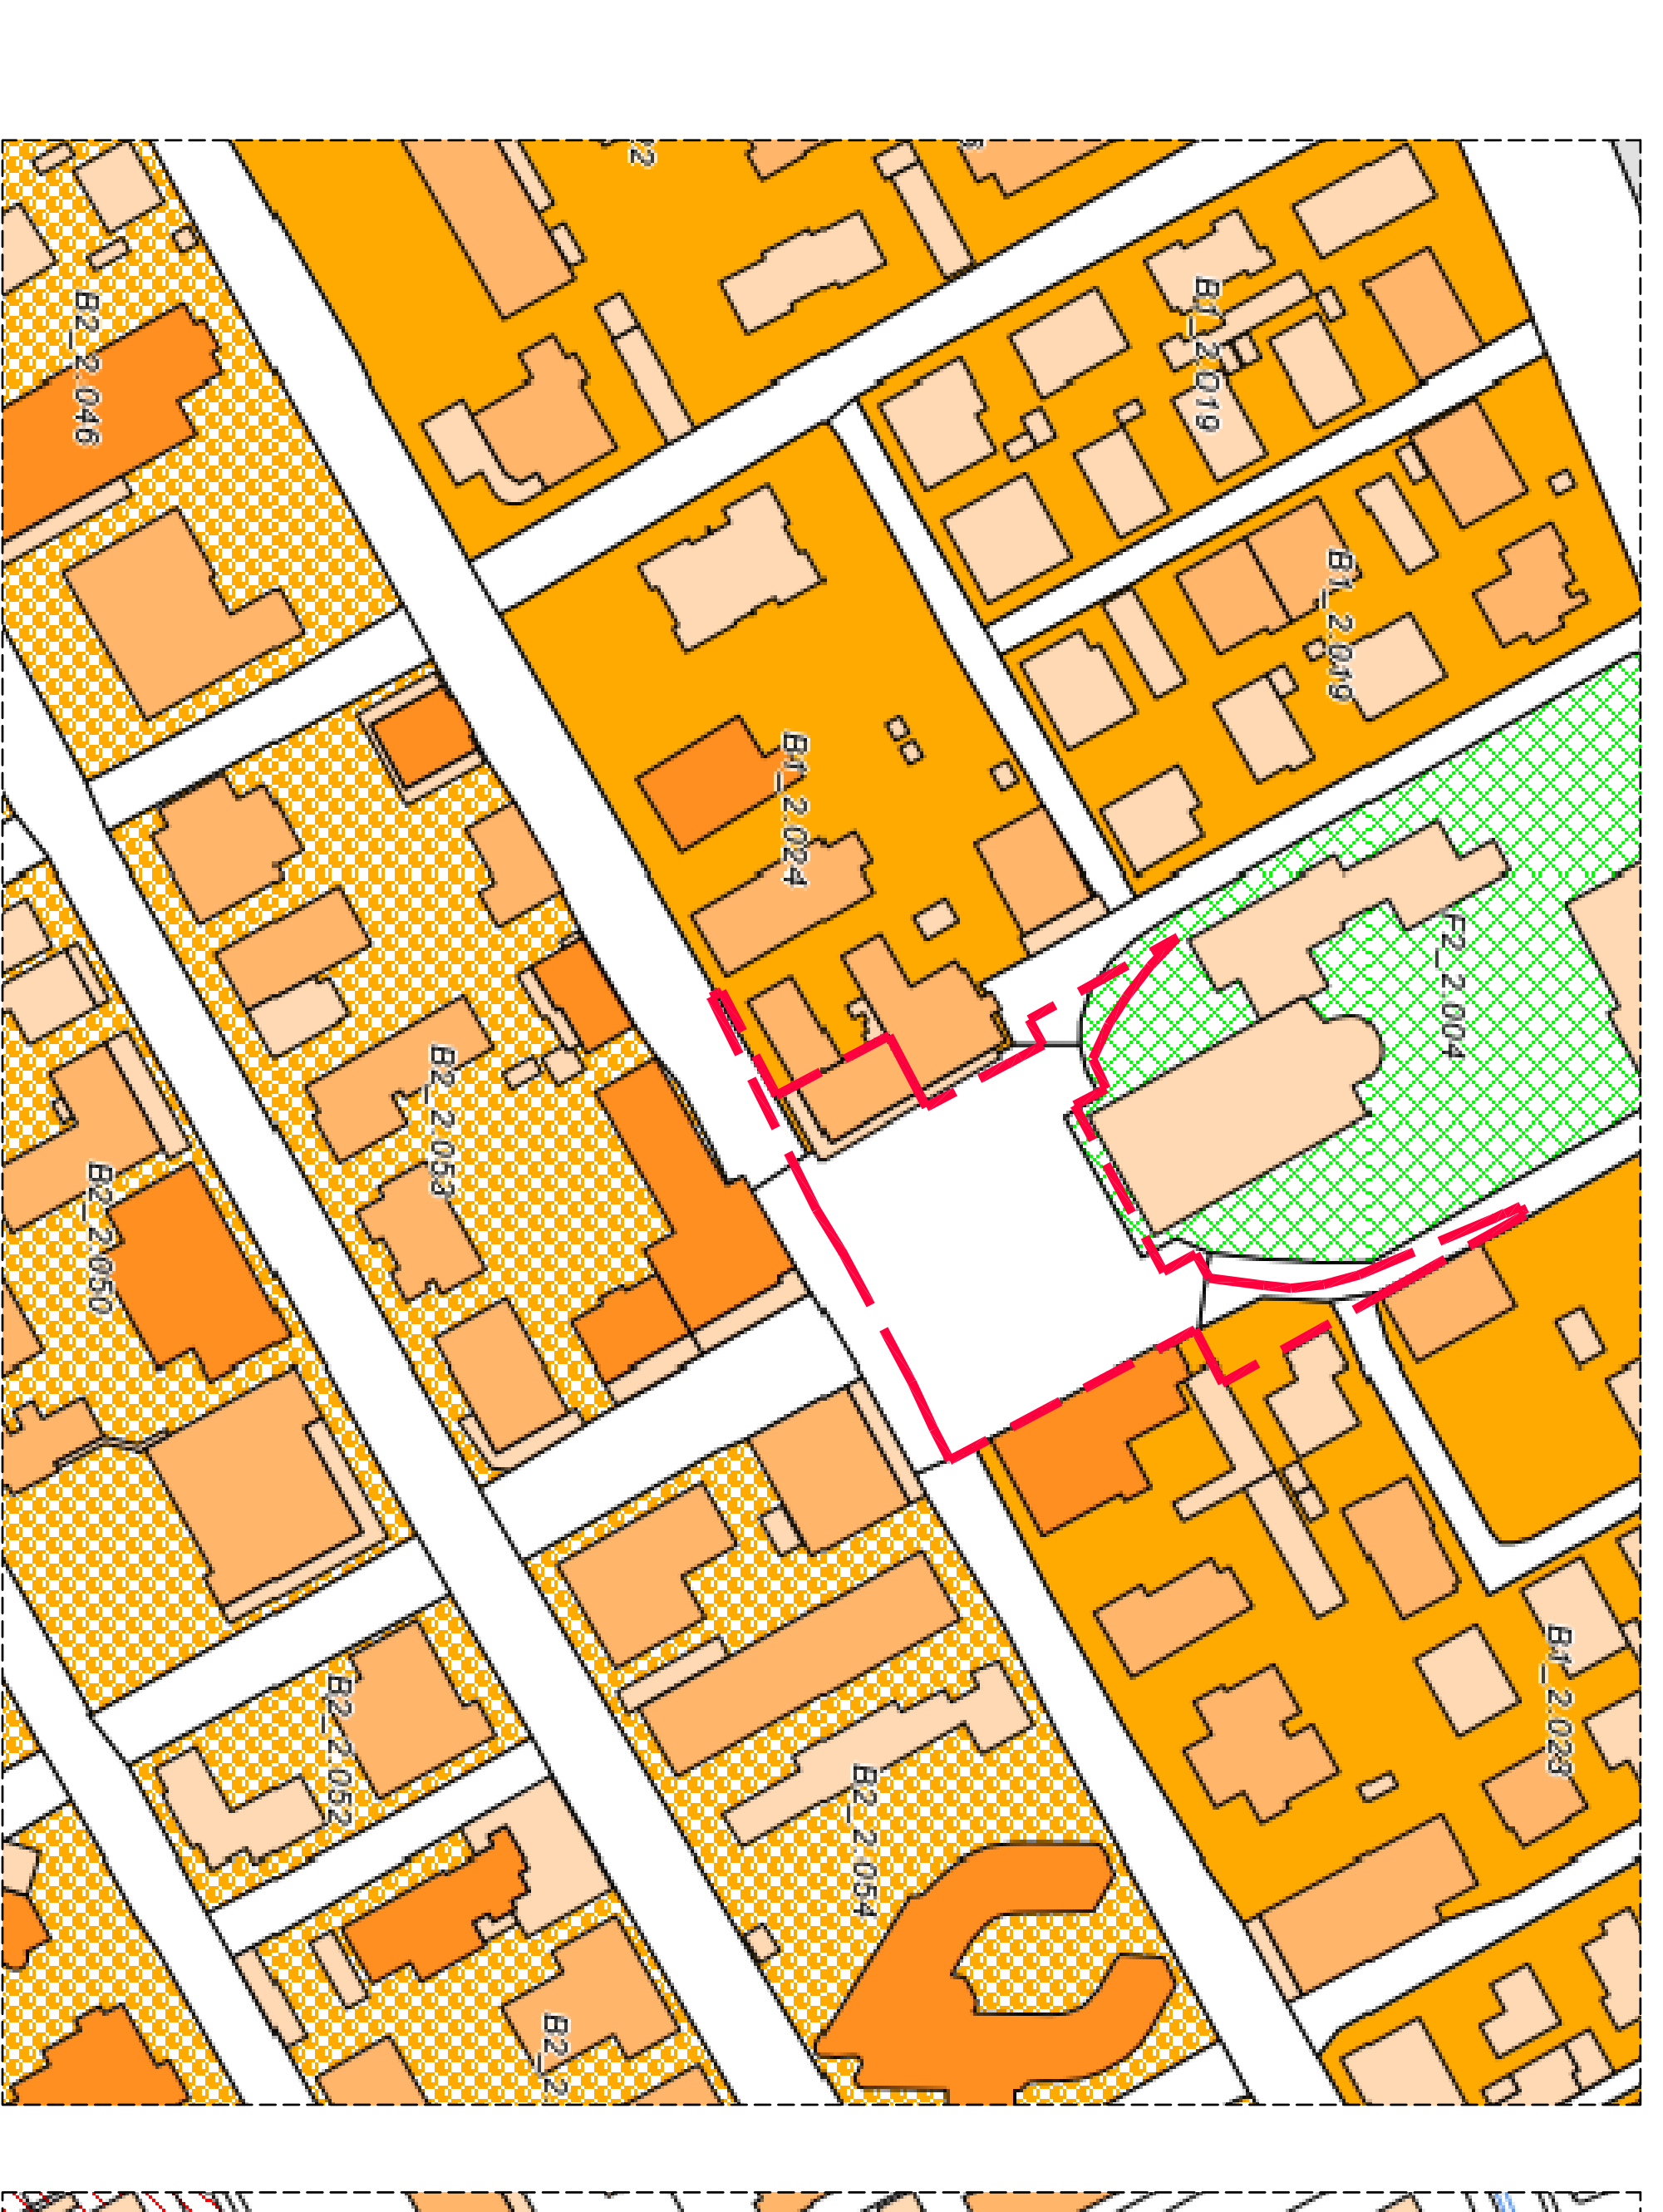

U

MAPPALE n°

A-669-287

TA.V. n°

1

DEINOMINAZIONE DELL'OPERA

PIANO DI RECUPERO DI INIZIATIVA PUBBLICO/PRIVATA

DEINOMINATO "PIAZZA TRENTO"

DATA

28/10/2019

IL TECNICO

IL COMMITTENTE

INQUADRAMENTO

ESTRATTO DI MAPPA, ESTRATTO PRG, ESTRATTO PRG (VINCOLI E FASCE DI

RISPETTO), FOTO SATELLITARE

ESTRATTO P.A.T.

ESTRATTO MAPPA

ESTRATTO MAPPA

ESTRATTO P.R.G. - ZONIZZAZIONE

scala 1:2000

ESTRATTO P.R.G. - VINCOLI

scala 1:2000

ESTRATTO MAPPA

scala 1:1000

ESTRATTO MAPPA

scala 1:500